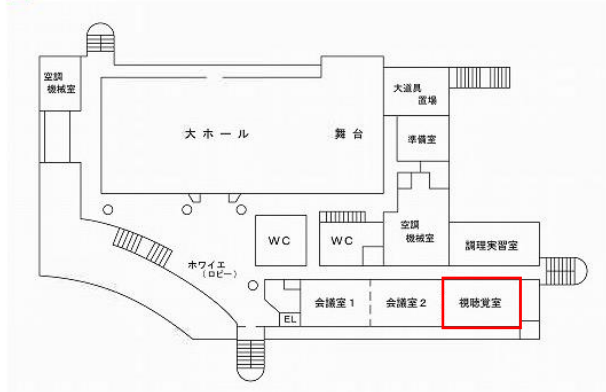

会場のご案内

■住所

〒327-0323

栃木県佐野市戸奈良町 1-1

田沼中央公民館 2階 視聴覚室

2階案内図

■アクセス

①車

- ・北関東自動車道佐野田沼 IC より車で約 7 分 (約 2.5km)。

高速を降りて料金所を出てすぐの分岐を直進 (館林 佐野市街 田沼 R293 方面) すると、西産業道路との交差点に出ますので、ここを左折してください。

- ・敷地内駐車場は無料です。

②電車

- ・東武鉄道佐野線田沼駅より徒歩約 25 分 (約 1.7km)